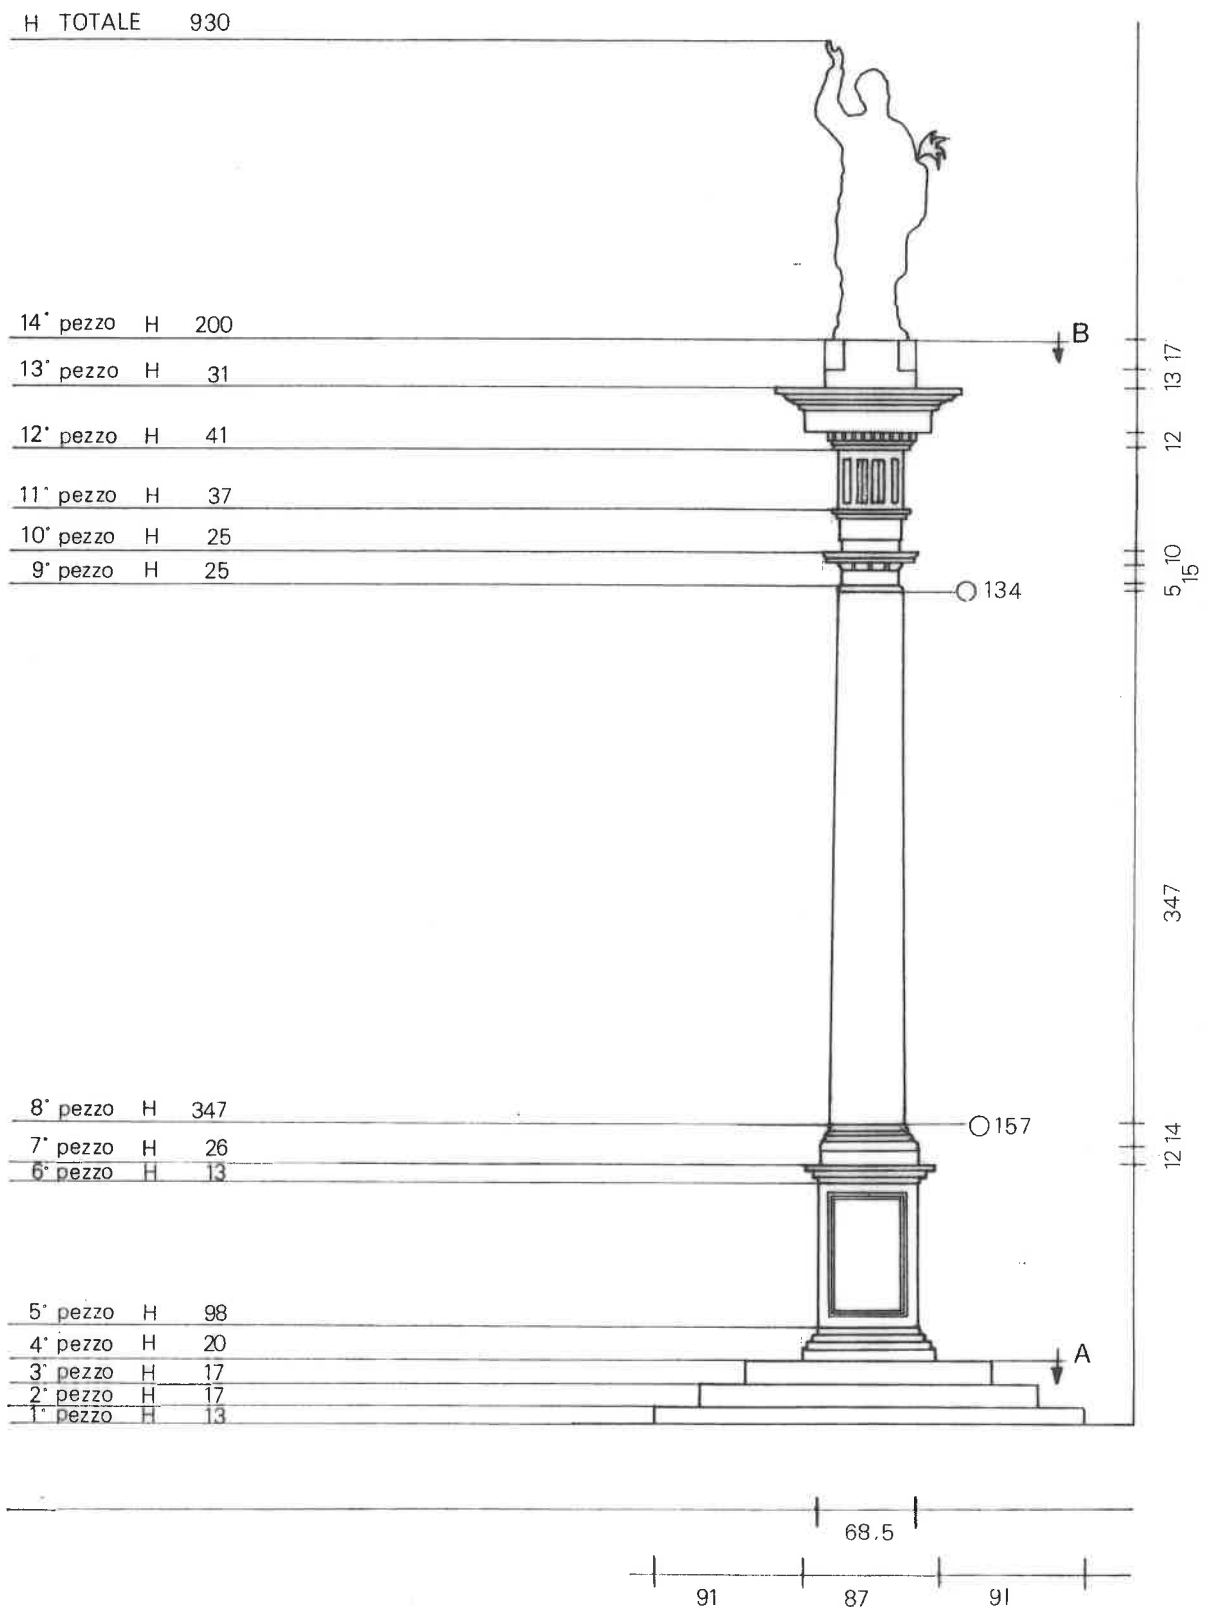

RILIEVO COLONNA E STATUA S. STEFANO - RANCATE

SCALA 1 : 50

○ _ CIRCONFERENZA COLONNA

SEZIONE ORIZZONTALE B_B

SEZIONE ORIZZONTALE A_A

PIAZZALE