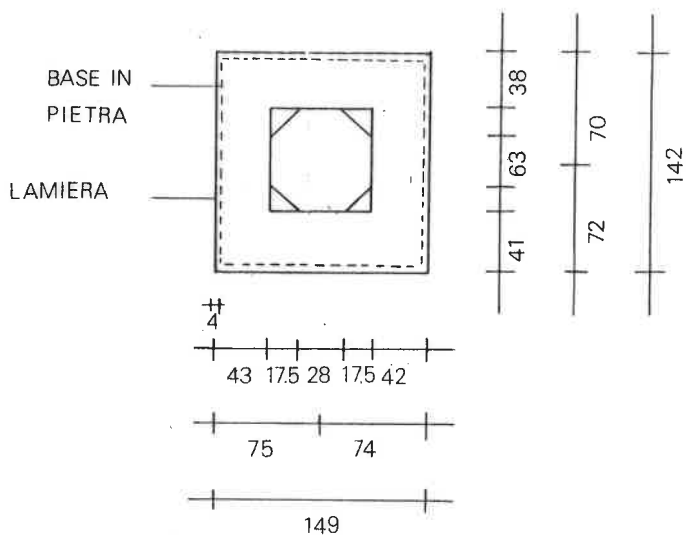

RILIEVO COLONNA E STATUA S. STEFANO - RANCATE

SCALA 1 : 50

○ _ CIRCONFERENZA COLONNA

SEZIONE ORIZZONTALE B_B

SEZIONE ORIZZONTALE A_A

PIAZZALE