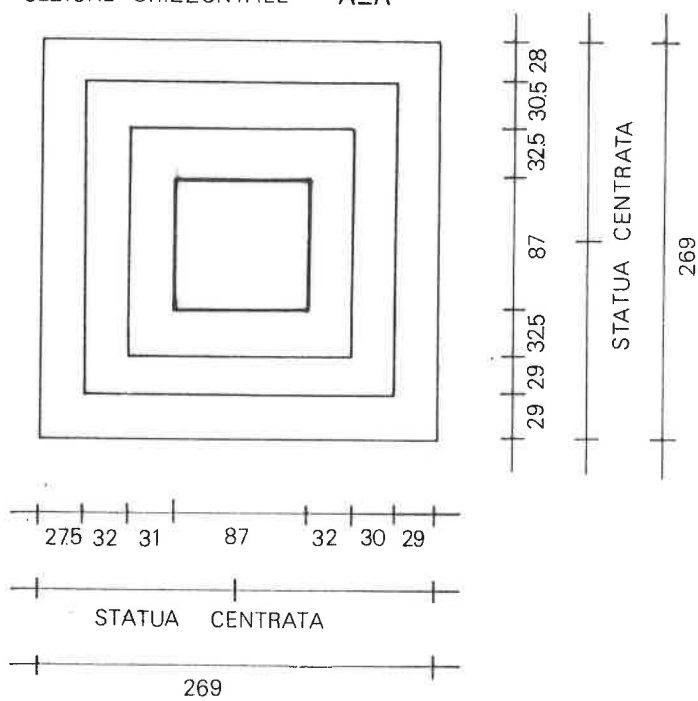

RILIEVO COLONNA E STATUA S. STEFANO - RANCATE

SCALA 1 : 50

○ _ CIRCONFERENZA COLONNA

SEZIONE ORIZZONTALE B_B

SEZIONE ORIZZONTALE A_A

PIAZZALE